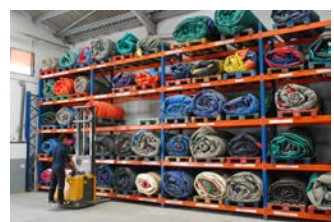

CHEQUEGUAY S.L.U.

P.I. Bovalar

Carrer dels Artesans, 12

46970 Alaquas – Valencia

tlf. 639 651 278 / 96 151 00 68

oficina@chequeguay.com

www.chequeguay.com