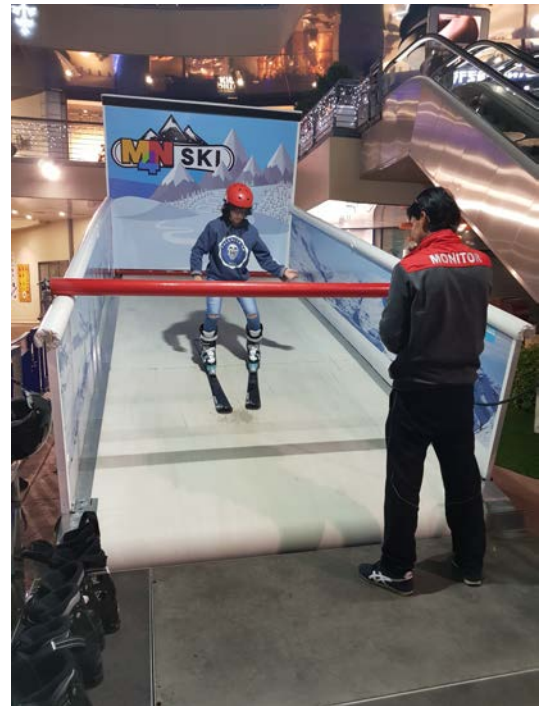

SIMULADOR DE SKI

639 651 270
e 151